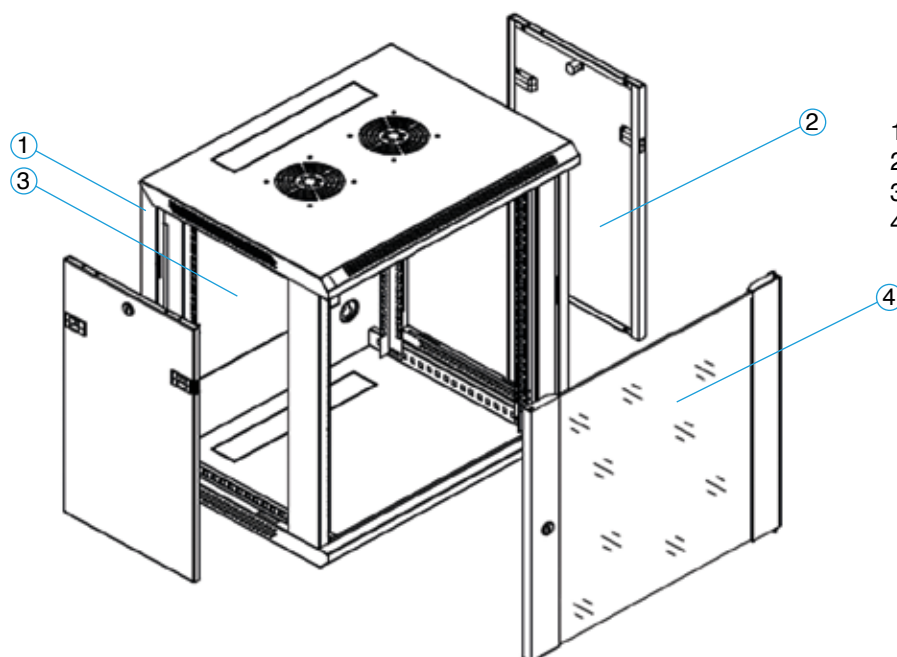

## La composition

- ▶ Prédécoupé pour le passage des câbles au dessus ou en dessous
- ▶ 2 flancs latéraux amovibles avec une fermeture à clé
- ▶ 4 montants 19" réglables en profondeur
- ▶ Une porte en verre SECURIT réversible avec serrure à clé
- ▶ Kit de mise à la terre assurant la continuité de masse complète du coffret
- ▶ Charge statique admissible 60 Kg
- ▶ Une notice de montage
- ▶ 2 emplacements sur le dessus pour les ventilateurs
- ▶ Des aérations face avant et latérales

Serrure porte avant

Kit de mise à la terre

Vue côté droit

Vue de face

- 1 - Cadre
- 2 - Panneau latéral avec serrure
- 3 - Plaque de montage
- 4 - Porte avant avec serrure