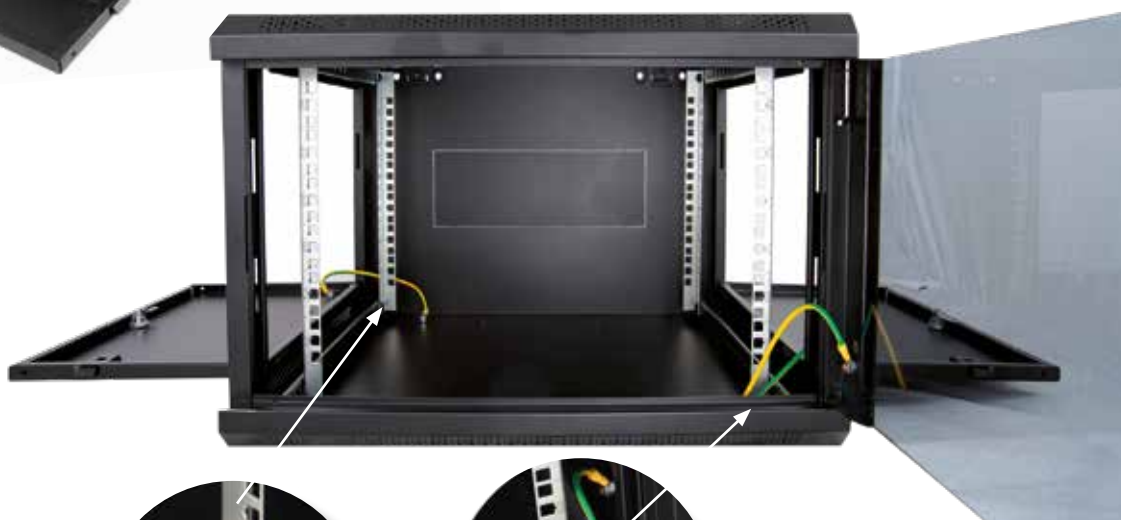

# Coffrets 19" montés

Profondeurs 500 et 600 mm

## Les avantages

**Livré monté, un gain temps pour vos déploiements et prestations.**

- ▶ Équipé de 4 montants 19" réglables et d'une porte avant en verre SECURIT réversible.
- ▶ La porte et panneaux latéraux sont équipés de serrures.
- ▶ Monté et soudé il n'est pas démontable et apporte une grande rigidité avec un poids inférieur aux coffrets en kit.

## La composition

- ▶ Prédécoupé pour le passage des câbles au dessus ou en dessous
- ▶ 2 flancs latéraux amovibles avec une fermeture à clé
- ▶ 4 montants 19" réglables en profondeur
- ▶ Une porte en verre SECURIT réversible avec serrure à clé
- ▶ Kit de mise à la terre assurant la continuité de masse complète du coffret
- ▶ Charge statique admissible 60 Kg
- ▶ Une notice de montage
- ▶ 2 emplacements sur le dessus pour les ventilateurs
- ▶ Des aérations face avant et latérales

Serrure porte avant

Kit de mise à la terre

Vue côté droit

Vue de face

- 1 - Cadre
- 2 - Panneau latéral avec serrure
- 3 - Plaque de montage
- 4 - Porte avant avec serrure